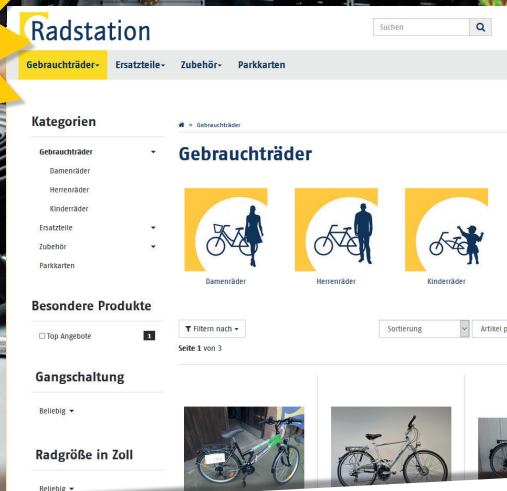

Besuchen Sie auch
unseren
Online-Shop
shop.radstation.ruhr

Wir öffnen: Jetzt in Ihrer Radstation
Ihren Wunschtermin reservieren
Zubehör, Ersatzteile, Gebrauchträder, E-Bike mieten

Meine
Radstation

Bönen Bahnhof* • Kamen Bahnhof* • Lünen Hauptbahnhof* • Lünen Markt
Schwerte Hauptbahnhof* • Unna Bahnhof* • Werne Bahnhof*

* Radstationen mit 24 Stunden Chip-Zugang

www.die-radstationen.de

AWO | DasDies
Service GmbH

Information

Bewachung

Verleih

Werkstatt

ÖPNV

Codierung

WLAN HeLiSPOT

Gepäckservice